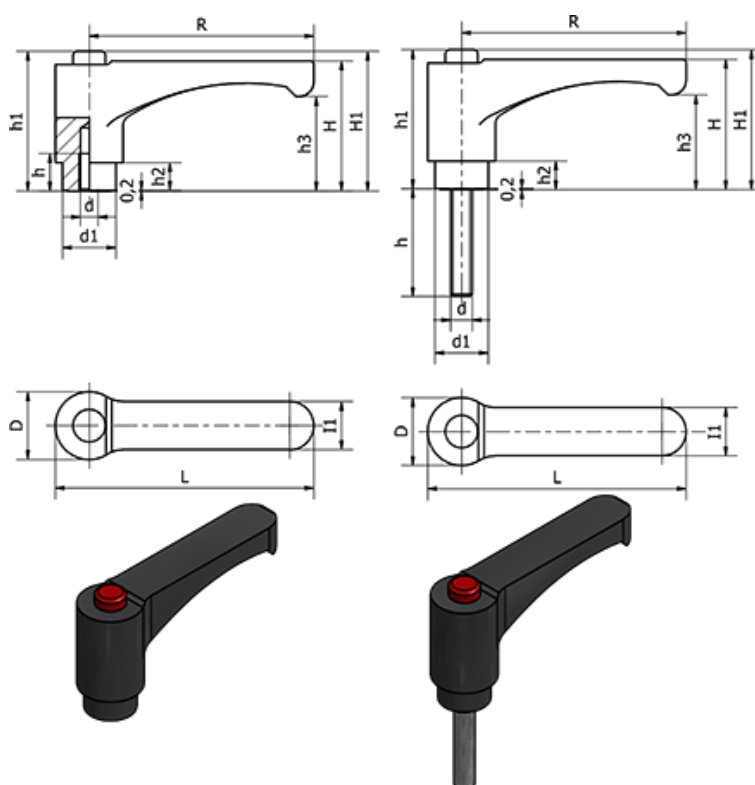

Varenummer: 23052530615
 Beskrivelse: E+G Instilleligt spændegreb, 253061-C5,
 ERW.30-B-M3-C5 Blå trykknop

Mål

--	H = -	L = 37.5
--	h = 27	R = 30
--	H = -	Vægt (g) = 8
--	h1 = 30.5	z = 18
--	H1 = -	
D = 15.5	h2 = 6	
d = -	h3 = 20.5	
d1 = 12	l1 = 9	